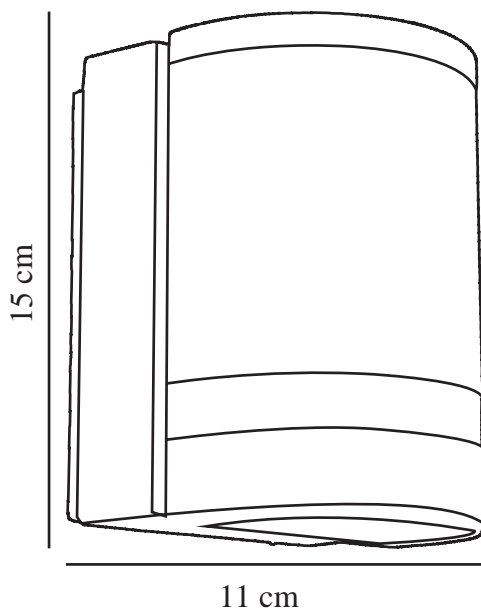

FOCUS SINGLE | VEGGLAMPE | ALUMINIUM

874193

nordlux®

Spenning (V): 230 Volt
IP-grad: IP44
Maksimal lysstyrke (W): 35W
Klasse (Klasse 1, Klasse 2,
Klasse 3): Klasse 1
Pæresokkel: GU10
Parallellkobling: True

Høyde (cm): 15
Bredde (cm): 11
Projeksjon (cm): 11
EAN: 7057388741936
TUN: 1935334
Artikkelnummer: 874193

Stk. per master box: 3
Høyde på salgseske (cm): 17
Bredde på salgseske (cm): 12
Dybde på salgseske (cm): 12
Volum i salgseske m³ : 0.0024
Produktets nettovekt (kg): 0.74

Primært materiale: Metal
Sekundært materiale: Plast
Farge på glasset: Klar
Farge: Aluminium

• Innebygd parallellkobling

Utendørs veggglampe med et moderne utseende. Lampen gir et godt lys og kaster lyset flott nedover veggen. I samme serie får du også en bedlampe og en dobbel veggglampe.