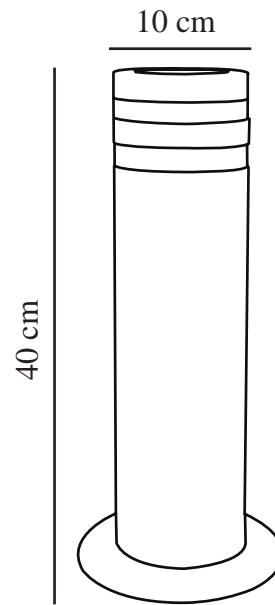

FOCUS MINI | TUINVERLICHTING | ZWART

874523

nordlux®

Spanning (V): 230 Volt
IP-graad: IP44
Maximaal lampvermogen (W):
60W
Klasse (Klasse 1, Klasse 2,
Klasse 3): Klasse 1
(Aardecontact)
Lampfitting: E27
Parallele verbinding: False

Hoogte (cm): 40
Maat basis voor buiten (cm): 16
EAN: 7057388745231
TUN: 1672964
Artikelnummer: 874523

Stuks per masterdoos: 2
Hoogte verkoopdoos (cm): 41
Breedte verkoopdoos (cm): 17
Diepte verkoopdoos (cm): 17
Verkoopdoos inhoud m³ : 0.0118
Nettogewicht product (kg): 1.66

Primair materiaal: Metaal
Secundair materiaal: Plastic
: Duidelijk
Kleur: Zwart