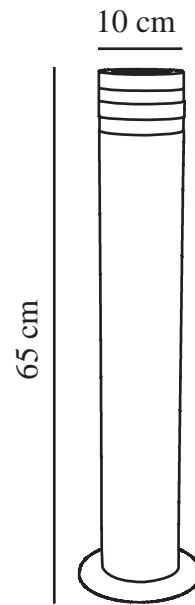

FOCUS | TUINVERLICHTING | ZWART

874823

nordlux®

Spanning (V): 230 Volt
IP-graad: IP44
Maximaal lampvermogen (W):
60W
Klasse (Klasse 1, Klasse 2,
Klasse 3): Klasse 1
(Aardecontact)
Lampfitting: E27
Parallele verbinding: False

Hoogte (cm): 65
Maat basis voor buiten (cm): 16
EAN: 7057388748232
TUN: 1418903
Artikelnummer: 874823

Stuks per masterdoos: 2
Hoogte verkoopdoos (cm): 66.5
Breedte verkoopdoos (cm): 16.5
Diepte verkoopdoos (cm): 16.5
Verkoopdoos inhoud m³ : 0.0181
Nettogewicht product (kg): 1.9

Primair materiaal: Metaal
Secundair materiaal: Plastic
: Duidelijk
Kleur: Zwart