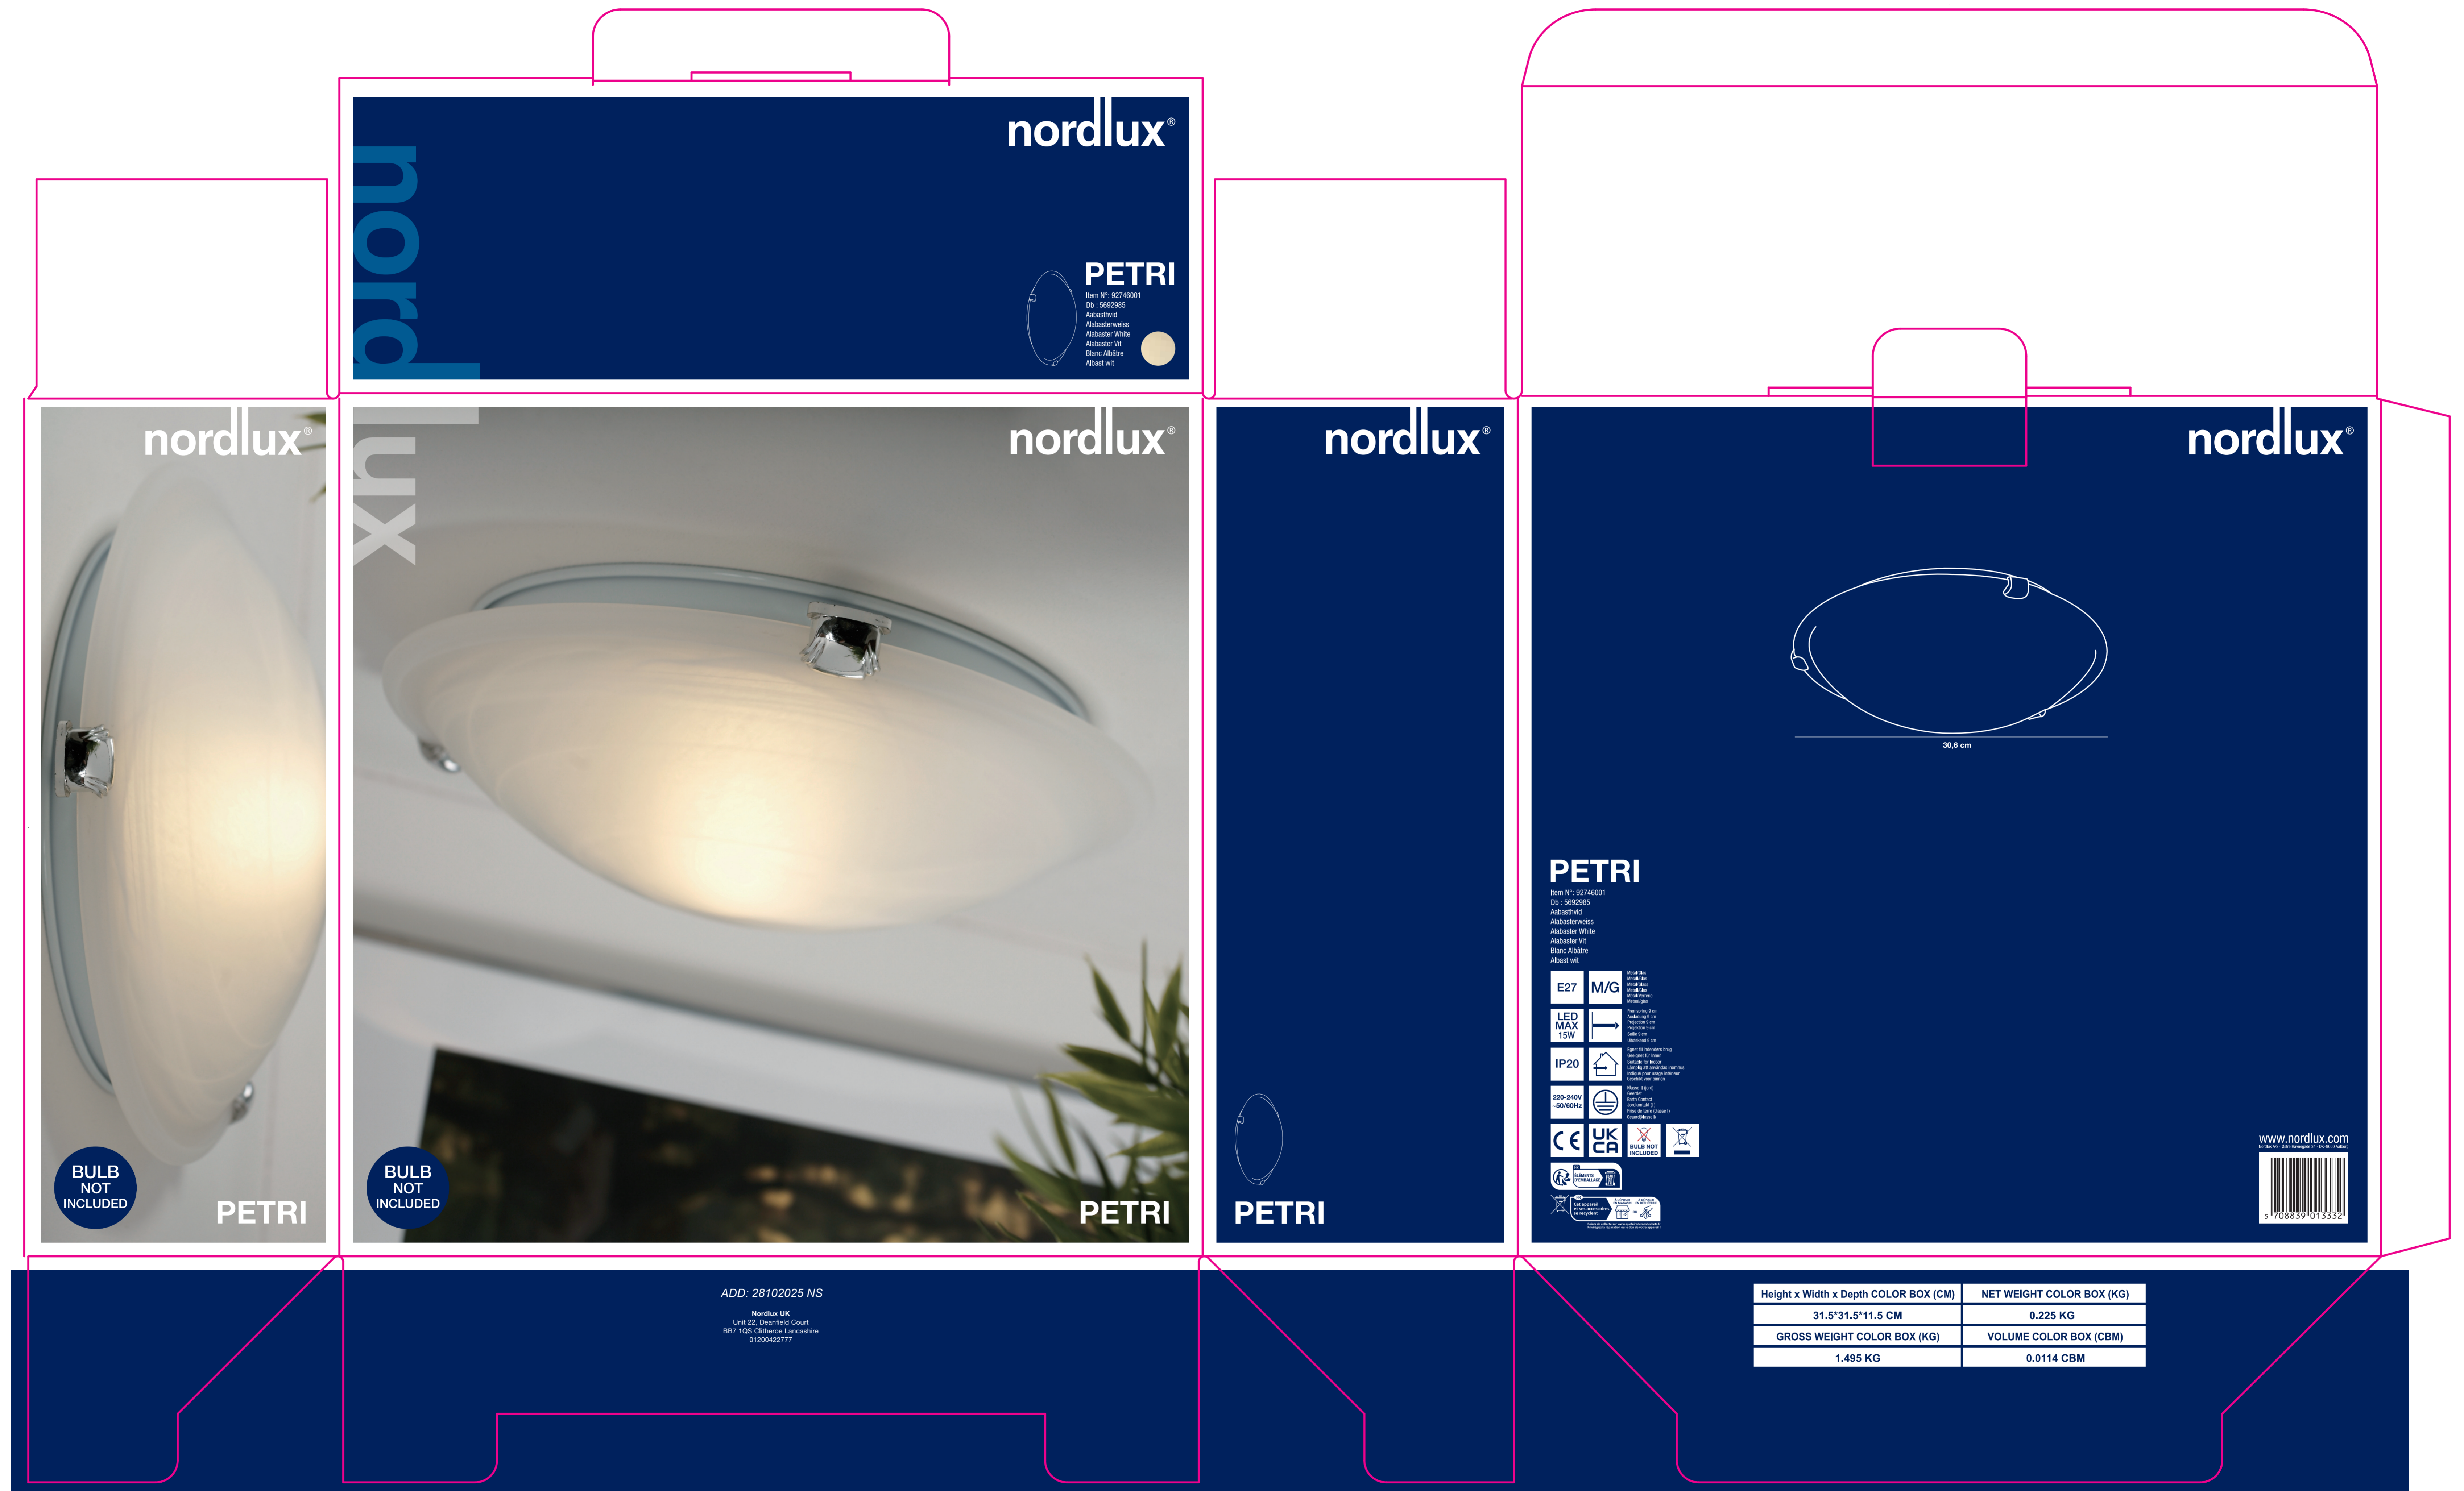

315x115x315mm

PANTONE 2767 C

nordlux®

PETRI

Item N°: 92746001
ID: 5692985
Abstrich:
Abstrichfarbe:
Abstrichfarbe:
Abstrichfarbe:
Abstrichfarbe:
Abstrichfarbe:
Abstrichfarbe:
Abstrichfarbe:

nordlux®

PETRI

BULB NOT INCLUDED

nordlux®

PETRI

BULB NOT INCLUDED

nordlux®

PETRI

nordlux®

PETRI

Item N°: 92746001
ID: 5692985
Abstrich:
Abstrichfarbe:
Abstrichfarbe:
Abstrichfarbe:
Abstrichfarbe:
Abstrichfarbe:
Abstrichfarbe:
Abstrichfarbe:

E27 M/G

LED MAX 15W

IP20

220-240V -50/60Hz

CE UK CA

www.nordlux.com

30,6 cm

ADD: 28102025 NS

Height x Width x Depth COLOR BOX (CM)	NET WEIGHT COLOR BOX (KG)
31.5*31.5*11.5 CM	0.225 KG
GROSS WEIGHT COLOR BOX (KG)	VOLUME COLOR BOX (CBM)
1.495 KG	0.0114 CBM