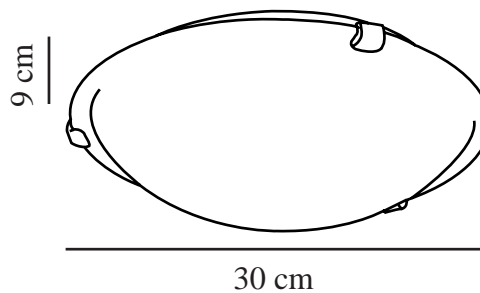

PETRI | LOFTLAMPE | HVID

92746001

nordlux®

Spænding (V): 230 Volt
IP-vurdering: IP20
Maksimal pæreeffekt (W): 60W
Klasse (klasse 1, klasse 2, klasse 3): Klasse 1 (Jord)
Pærefatning: E27

Højde (cm): 9
Skærm diameter (cm): 30
EAN-nummer: 5708839013332
TUN: 5692985
Varenummer: 92746001

Stk. pr. master-kasse: 3
Salgskasse, højde (cm): 10
Salgskasse, bredde (cm): 20
Salgskasse, dybde (cm): 32
Salgskasse, volumen (m³): 0,0064
Nettovægt af produkt (kg): 0,965

Primært materiale: Glas
Sekundært materiale: Metal
Glasfarve: Alabasthvid
Farve: Hvid