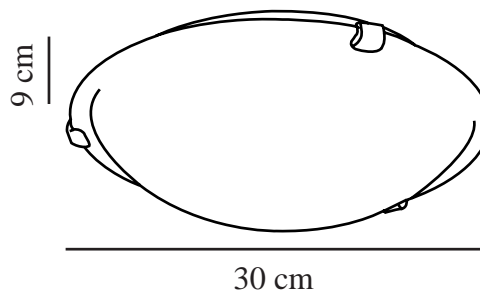

PETRI | PLAFONNIER | BLANC

92746001

nordlux®

Tension (V): 230 Volt
Protection IP: IP20
Puissance maximale de l'ampoule (W): 60W
Classe (Classe 1, Classe 2, Classe 3): Classe 1 (Prise de terre)
Culot d'ampoule: E27

Matière première: Verrerie
Matériau secondaire: Métal
Couleur du verre: Albâtre blanc
Couleur: Blanc

Hauteur (cm): 9
Diamètre de l'abat-jour (cm): 30
EAN: 5708839013332
TUN: 5692985
Numéro d'article: 92746001
Pièces par unité d'emballage: 3
Hauteur de la boîte de vente (cm): 10
Largeur de la boîte de vente (cm): 20

Profondeur de la boîte de vente (cm): 32
Volume de la boîte de vente m³: 0.0064
Poids net du produit (kg): 0.965

• Design minimaliste et classique

Un plafonnier classique de Nordlux à fixer sur un mur ou au plafond. Le plafonnier est doté d'un abat-jour blanc albâtre qui diffuse une lumière chaleureuse. L'expression de la lampe est simple et s'adapte donc à la plupart des pièces et des intérieurs.