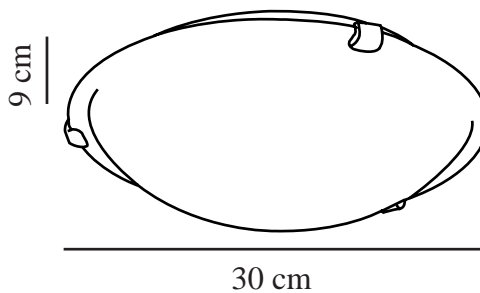

PETRI | PLAFONDVERLICHTING | WIT

92746001

nordlux®

Spanning (V): 230 Volt
IP-graad: IP20
Maximaal lampvermogen (W):
60W
Klasse (Klasse 1, Klasse 2,
Klasse 3): Klasse 1
(Aardecontact)
Lampfitting: E27

Hoogte (cm): 9
Diameter kap (cm): 30
EAN: 5708839013332
TUN: 5692985
Artikelnummer: 92746001

Stuks per masterdoos: 3
Hoogte verkoopdoos (cm): 10
Breedte verkoopdoos (cm): 20
Diepte verkoopdoos (cm): 32
Verkoopdoos inhoud m³ : 0.0064
Nettogewicht product (kg): 0.965

Primair materiaal: Glas
Secundair materiaal: Metaal
: Albaster wit
Kleur: wit