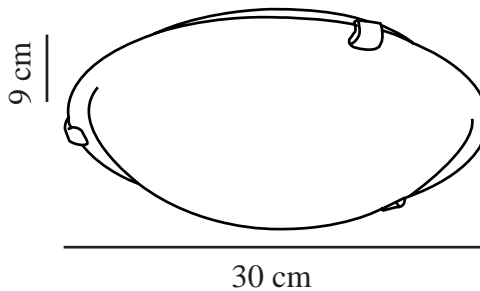

PETRI | TAKLAMPE | HVIT

92746001

nordlux®

Spenning (V): 230 Volt
IP-grad: IP20
Maksimal lysstyrke (W): 60W
Klasse (Klasse 1, Klasse 2,
Klasse 3): Klasse 1
Pæresokkel: E27

Høyde (cm): 9
Skjerm diameter (cm): 30
EAN: 5708839013332
TUN: 5692985
Artikkelnummer: 92746001

Stk. per master box: 3
Høyde på salgseske (cm): 10
Bredde på salgseske (cm): 20
Dybde på salgseske (cm): 32
Volum i salgseske m³: 0.0064
Produktets nettovekt (kg): 0.965

Primært materiale: Glas
Sekundært materiale: Metal
Farge på glasset: Alabast hvit
Farge: Hvit