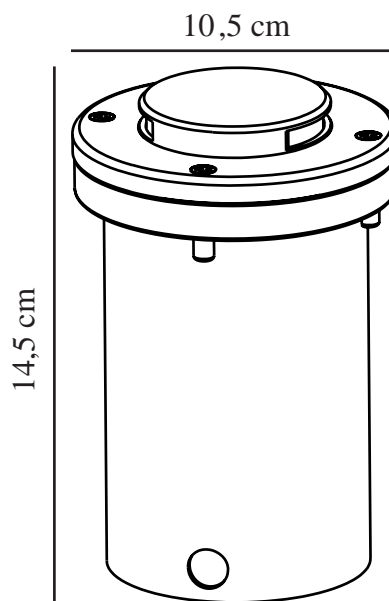

TILOS 1-KIT | NEDGRAVNINGSSPOT | RUSTFRIT

nordlux®

STÅL

96409934

Spænding (V): 230 Volt
IP-vurdering: IP67
Maksimal pæreeffekt (W): 5W
Klasse (klasse 1, klasse 2, klasse 3): Klasse 2 (Dobbelt isoleret)
Pærefatning: GU10
Parallelforbindelse: True

Farve: Rustfrit stål
Højde (cm): 14.1
EAN-nummer: 5704924005978
TUN: 2141006
Varenummer: 96409934

Stk. pr. master-kasse: 3
Salgskasse, højde (cm): 15.5
Salgskasse, bredde (cm): 12
Salgskasse, dybde (cm): 12
Salgskasse, volumen (m³): 0.0022
Nettovægt af produkt (kg): 0.56

Primært materiale: Rustfrit stål
Sekundært materiale: Plast
Egnet til kystnære områder: False

• Kan parallelforbindes

Nedgravningsspotten er fremstillet i robust, rustfrit stål og glas. Spotten giver dig mulighed for selv at bestemme retningen af lyset med den drejbare top. En nedgravningsspot, der falder neutralt ind med dens omgivelser og giver et behageligt lys.