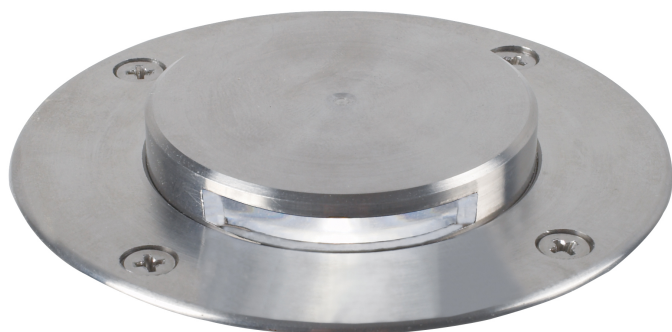

TILOS 1-KIT | NEDGRAVNINGSSPOT | RUSTFRIT

nordlux®

STÅL

96409934

Spænding (V): 230 Volt
IP-vurdering: IP67
Maksimal pæreeffekt (W): 5W
Klasse (klasse 1, klasse 2, klasse 3): Klasse 2 (Dobbelt isoleret)
Pærefatning: GU10
Parallelforbindelse: True

Farve: Rustfrit stål
Højde (cm): 14.1
EAN-nummer: 5704924005978
TUN: 2141006
Varenummer: 96409934

Stk. pr. master-kasse: 3
Salgskasse, højde (cm): 15.5
Salgskasse, bredde (cm): 12
Salgskasse, dybde (cm): 12
Salgskasse, volumen (m³): 0.0022
Nettovægt af produkt (kg): 0.56

Primært materiale: Rustfrit stål
Sekundært materiale: Plast
Egnet til kystnære områder: False

• Kan parallelforbindes

Nedgravningsspotten er fremstillet i robust, rustfrit stål og glas. Spotten giver dig mulighed for selv at bestemme retningen af lyset med den drejbare top. En nedgravningsspot, der falder neutralt ind med dens omgivelser og giver et behageligt lys.