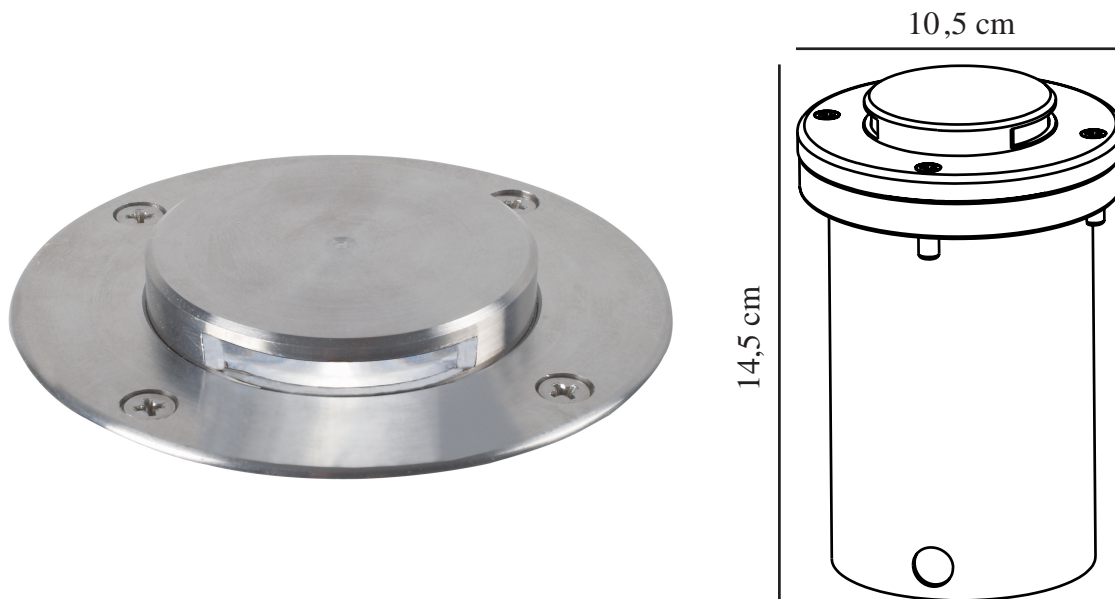

# TILOS 1-KIT | NEDGRAVINGSSPOT | RUSTFRITT

nordlux®

## STÅL

96409934

Spenning (V): 230 Volt  
IP-grad: IP67  
Maksimal lysstyrke (W): 5W  
Klasse (Klasse 1, Klasse 2, Klasse 3): Klasse 2 (Dobbelt isolert)  
Pæresokkel: GU10  
Parallellkobling: True

Farge: Rustfritt stål  
Høyde (cm): 14.1  
EAN: 5704924005978  
TUN: 2141006  
Artikkelnummer: 96409934

Stk. per master box: 3  
Høyde på salgseske (cm): 15.5  
Bredde på salgseske (cm): 12  
Dybde på salgseske (cm): 12  
Volum i salgseske m<sup>3</sup>: 0.0022  
Produktets nettovekt (kg): 0.56

Primært materiale: Rustfritt stål  
Sekundært materiale: Plast  
Egnet for bruk i kystnære områder: False

### • Parallellkobling mulig

Nedgravingsspotten er produsert i robust, rustfritt stål og glass. Spotten lar deg selv bestemme retningen på lyset med den dreibare toppen. En nedgravingsspot som faller nøytralt inn med omgivelsene, og som gir et behagelig lys.