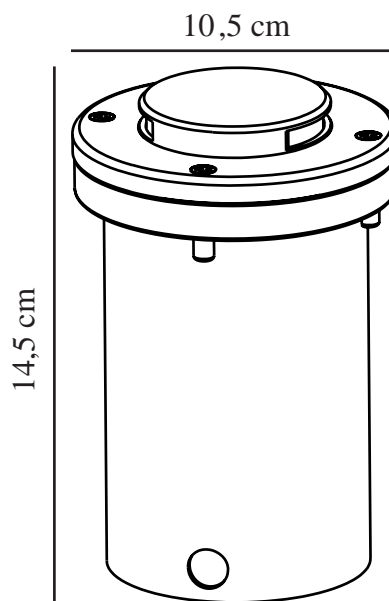

TILOS 1-KIT | NEDGRÄVNINGSSPOT | ROSTFRIT

nordlux®

STÅL

96409934

Spänning (V): 230 Volt

IP-grad: IP67

Maximal lampeffekt (W): 5W

Klass (Klass 1, Klass 2, Klass 3):

Klass 2 (Dubbel isolerad)

Lampfatning: GU10

Parallellkoppling: True

Höjd (cm): 14.1

EAN: 5704924005978

TUN: 2141006

Artikelnummer: 96409934

Antal per kolla: 3

Säljförpackning höjd (cm): 15.5

Säljförpackning bredd cm: 12

Säljförpackning djup (cm): 12

Säljförpackning volym m³: 0.0022

Produktens nettovikt (kg): 0.56

Primärt material: Rostfritt stål

Sekundärt material: Plast

Lämplig för kustnära områden:

False

Färg: Rostfrit Stål

- Kan parallellkopplas

Nedgrävningsspotten är tillverkad i robust rostfritt stål och glas. Spotten ger dig möjlighet att själv bestämma riktningen på ljuset med hjälp av den vridbara toppen. En nedgrävningsspot som smälter in i omgivningen och ger ett behagligt ljus.