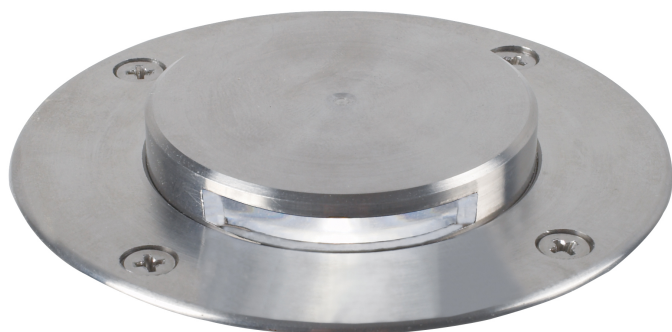

TILOS 1-KIT | NEDGRÄVNINGSSPOT | ROSTFRIT

nordlux®

STÅL

96409934

Spänning (V): 230 Volt

IP-grad: IP67

Maximal lampeffekt (W): 5W

Klass (Klass 1, Klass 2, Klass 3):

Klass 2 (Dubbel isolerad)

Lampfatning: GU10

Parallellkoppling: True

Höjd (cm): 14.1

EAN: 5704924005978

TUN: 2141006

Artikelnummer: 96409934

Antal per kolla: 3

Säljförpackning höjd (cm): 15.5

Säljförpackning bredd cm: 12

Säljförpackning djup (cm): 12

Säljförpackning volym m³: 0.0022

Produktens nettovikt (kg): 0.56

Primärt material: Rostfritt stål

Sekundärt material: Plast

Lämplig för kustnära områden:

False

Färg: Rostfrit Stål

- Kan parallellkopplas

Nedgrävningsspotten är tillverkad i robust rostfritt stål och glas. Spotten ger dig möjlighet att själv bestämma riktningen på ljuset med hjälp av den vridbara toppen. En nedgrävningsspot som smälter in i omgivningen och ger ett behagligt ljus.